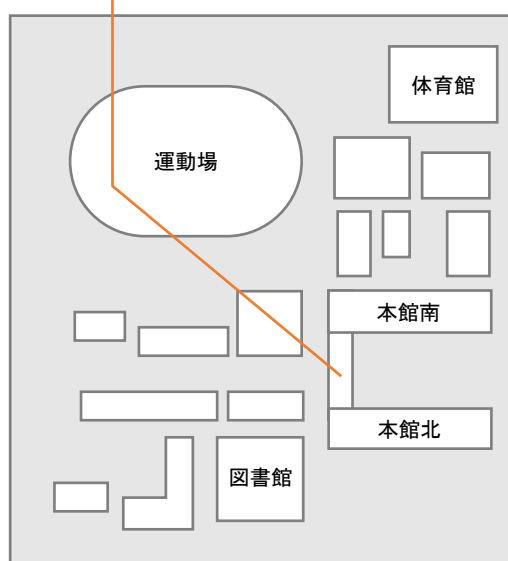

【仮設図書館場所】

◆仮設図書館
(工学部本館1F 第1セミナー室)

◆お問い合わせ先 -山口大学工学部図書館-

TEL: 0836-85-9051/E-mail: infoserv@yamaguchi-u.ac.jp