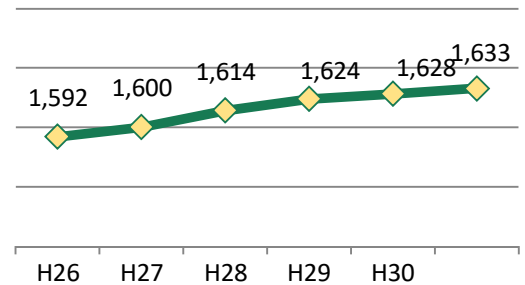

図書館業務統計 (平成26年度～30年度)

— 基盤統計 —

蔵書数		総合図書館	医学部図書館	工学部図書館	計
図書(冊)	和書	971,949	90,170	101,685	1,163,804
	洋書	339,552	72,381	57,266	469,199
	計	1,311,501	162,551	158,951	1,633,003
雑誌(冊子種類数)	和雑誌	18,414	2,150	1,311	21,875
	洋雑誌	6,277	2,157	1,664	10,098
	計	24,691	4,307	2,975	31,973

蔵書冊数の推移 (千冊)

受入数		総合図書館	医学部図書館	工学部図書館	計
図書受入数(和洋区分別)	和書	11,886	894	1,516	14,296
	洋書	934	183	193	1,310
	計	12,820	1,077	1,709	15,606
図書受入数(受入区分別)	購入	7,851	880	1,512	10,243
	寄贈	4,840	150	197	5,187
	その他	129	47	0	176
	計	12,820	1,077	1,709	15,606
雑誌受入数(冊子和洋別)	和雑誌	1,295	178	112	1,585
	洋雑誌	216	25	9	250
	計	1,511	203	121	1,835
雑誌受入数(冊子受入区分別)	購入	744	105	93	942
	寄贈	752	91	28	871
	その他	15	7	0	22
	計	1,511	203	121	1,835