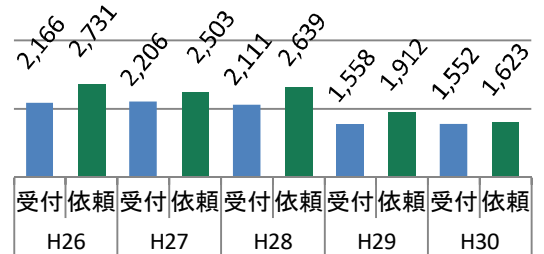

— 利用統計 —

入館		総合図書館	医学部図書館	工学部図書館	計
開館日数	平日	231	235	236	—
	土日祝	67	89	65	—
	計	298	324	301	—
入館者数	学生	284,871	96,837	76,851	458,559
	教職員	12,929	8,081	2,732	23,742
	学外者	7,816	974	2,264	11,054
	計	305,616	105,892	81,847	493,355

貸出		総合図書館	医学部図書館	工学部図書館	計
貸出冊数(身別)	学生	46,273	8,004	11,902	66,179
	教職員	4,971	1,655	1,840	8,466
	学外者	1,668	247	644	2,559
	計	52,912	9,906	14,386	77,204

相互協力		総合図書館	医学部図書館	工学部図書館	計
文献複写(受付件数)	国内大図	784	505	55	1,344
	国内ほか	33	142	16	191
	国外	17	0	0	17
	計	834	647	71	1,552
文献複写(依頼件数)	国内大図	880	536	70	1,486
	国内ほか	57	52	22	131
	国外	6	0	0	6
	計	943	588	92	1,623
現物貸借(受付件数)	国内大図	260	6	12	278
	国内ほか	206	5	1	212
	国外	0	0	0	0
	計	466	11	13	490
現物貸借(依頼件数)	国内大図	325	14	38	377
	国内ほか	100	2	1	103
	国外	1	0	0	1
	計	426	16	39	481

文献複写件数の推移

リポトリ	H26	H27	H28	H29	H30	計
登録数	1,139	707	500	433	355	3,134

※ 登録数は、各年度毎のメタデータ登録数