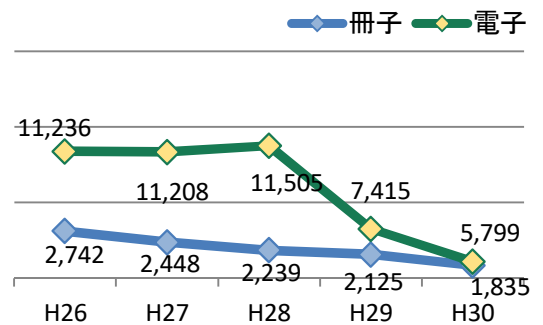

図書館業務統計 (平成26年度～30年度)

— 基盤統計 —

蔵書数		総合図書館	医学部図書館	工学部図書館	計
図書(冊)	和書	971,949	90,170	101,685	1,163,804
	洋書	339,552	72,381	57,266	469,199
	計	1,311,501	162,551	158,951	1,633,003
雑誌(冊子種類数)	和雑誌	18,414	2,150	1,311	21,875
	洋雑誌	6,277	2,157	1,664	10,098
	計	24,691	4,307	2,975	31,973

蔵書冊数の推移 (千冊)

受入数		総合図書館	医学部図書館	工学部図書館	計
図書受入数(和洋区分別)	和書	11,886	894	1,516	14,296
	洋書	934	183	193	1,310
	計	12,820	1,077	1,709	15,606
図書受入数(受入区分別)	購入	7,851	880	1,512	10,243
	寄贈	4,840	150	197	5,187
	その他	129	47	0	176
	計	12,820	1,077	1,709	15,606
雑誌受入数(冊子和洋別)	和雑誌	1,295	178	112	1,585
	洋雑誌	216	25	9	250
	計	1,511	203	121	1,835
雑誌受入数(冊子受入区分別)	購入	744	105	93	942
	寄贈	752	91	28	871
	その他	15	7	0	22
	計	1,511	203	121	1,835

図書受入数の推移

雑誌受入種類数の推移

電子ジャーナル		総合図書館	医学部図書館	工学部図書館	計
提供数(有料契約分)	国内誌	45	1,334	3	1,382
	国外誌	4,136	166	115	4,417
	計	4,181	1,500	118	5,799

— 利用統計 —

入館		総合図書館	医学部図書館	工学部図書館	計
開館日数	平日	231	235	236	—
	土日祝	67	89	65	—
	計	298	324	301	—
入館者数	学生	284,871	96,837	76,851	458,559
	教職員	12,929	8,081	2,732	23,742
	学外者	7,816	974	2,264	11,054
	計	305,616	105,892	81,847	493,355