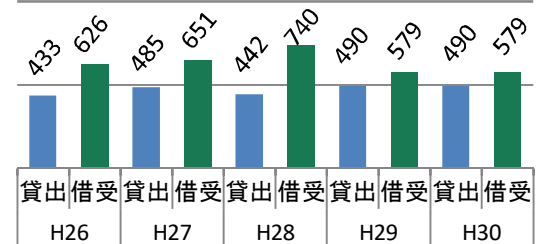

現物貸借件数の推移

リポトリ	H26	H27	H28	H29	H30	計
登録数	1,139	707	500	433	355	3,134

※ 登録数は、各年度毎のメタデータ登録数