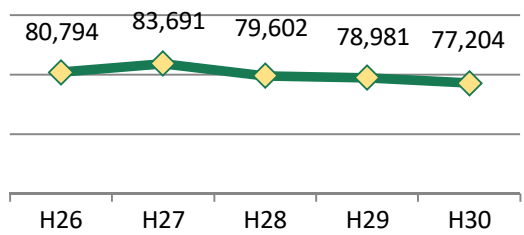

相互協力		総合図書館	医学部図書館	工学部図書館	計
文献複写(受付件数)	国内大図	784	505	55	1,344
	国内ほか	33	142	16	191
	国外	17	0	0	17
	計	834	647	71	1,552
文献複写(依頼件数)	国内大図	880	536	70	1,486
	国内ほか	57	52	22	131
	国外	6	0	0	6
	計	943	588	92	1,623
現物貸借(受付件数)	国内大図	260	6	12	278
	国内ほか	206	5	1	212
	国外	0	0	0	0
	計	466	11	13	490
現物貸借(依頼件数)	国内大図	325	14	38	377
	国内ほか	100	2	1	103
	国外	1	0	0	1
	計	426	16	39	481