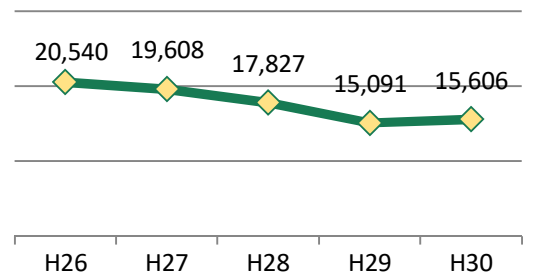

図書館業務統計 (平成26年度～30年度)

— 基盤統計 —

蔵書数		総合図書館	医学部図書館	工学部図書館	計
図書(冊)	和書	971,949	90,170	101,685	1,163,804
	洋書	339,552	72,381	57,266	469,199
	計	1,311,501	162,551	158,951	1,633,003
雑誌(冊子種類数)	和雑誌	18,414	2,150	1,311	21,875
	洋雑誌	6,277	2,157	1,664	10,098
	計	24,691	4,307	2,975	31,973

受入数		総合図書館	医学部図書館	工学部図書館	計
図書受入数(和洋区分別)	和書	11,886	894	1,516	14,296
	洋書	934	183	193	1,310
	計	12,820	1,077	1,709	15,606
図書受入数(受入区分別)	購入	7,851	880	1,512	10,243
	寄贈	4,840	150	197	5,187
	その他	129	47	0	176
	計	12,820	1,077	1,709	15,606
雑誌受入数(冊子和洋別)	和雑誌	1,295	178	112	1,585
	洋雑誌	216	25	9	250
	計	1,511	203	121	1,835
雑誌受入数(冊子受入区分別)	購入	744	105	93	942
	寄贈	752	91	28	871
	その他	15	7	0	22
	計	1,511	203	121	1,835

図書受入数の推移

電子ジャーナル		総合図書館	医学部図書館	工学部図書館	計
提供数(有料契約分)	国内誌	45	1,334	3	1,382
	国外誌	4,136	166	115	4,417
	計	4,181	1,500	118	5,799