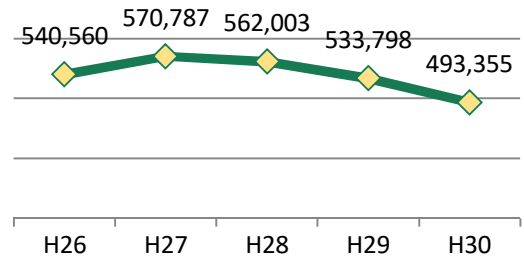

— 利用統計 —

入館		総合図書館	医学部図書館	工学部図書館	計
開館日数	平日	231	235	236	—
	土日祝	67	89	65	—
	計	298	324	301	—
入館者数	学生	284,871	96,837	76,851	458,559
	教職員	12,929	8,081	2,732	23,742
	学外者	7,816	974	2,264	11,054
	計	305,616	105,892	81,847	493,355

入館者数の推移

貸出		総合図書館	医学部図書館	工学部図書館	計
貸出冊数(身別)	学生	46,273	8,004	11,902	66,179
	教職員	4,971	1,655	1,840	8,466
	学外者	1,668	247	644	2,559
	計	52,912	9,906	14,386	77,204

貸出冊数の推移