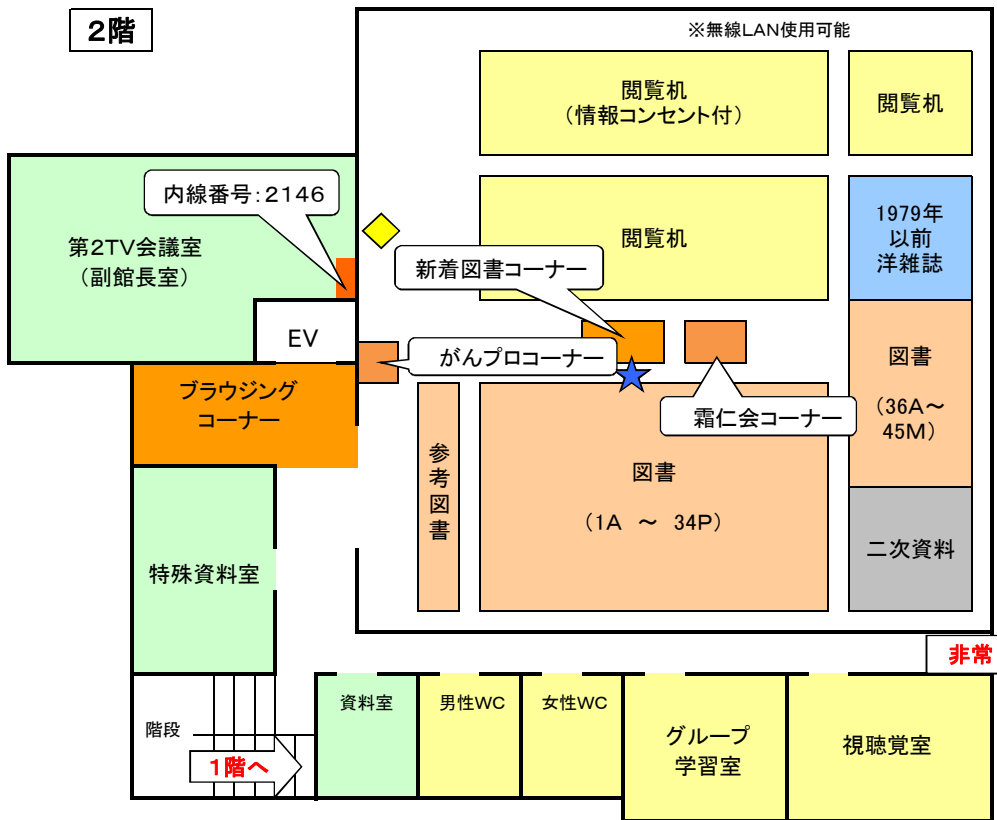

館内配置図

カウンター

- ・図書館資料の探し方
 - ・図書館にない資料を入手したい
 - ・他大学の図書館を利用したい
 - ・Opac、医学中央雑誌等のデータベースの使い方
 - ・その他図書館に関する事は何でもご相談ください
- (各種問い合わせについては、平日の17:15までをお願いします)

2階の視聴覚室・グループ学習室の

利用申込はカウンターまで!

館内は飲食禁止・禁煙です!

2階

● コピー・プリンタ

★ 蔵書検索用パソコン

◆ 医学関係CD-ROM用パソコン

1階