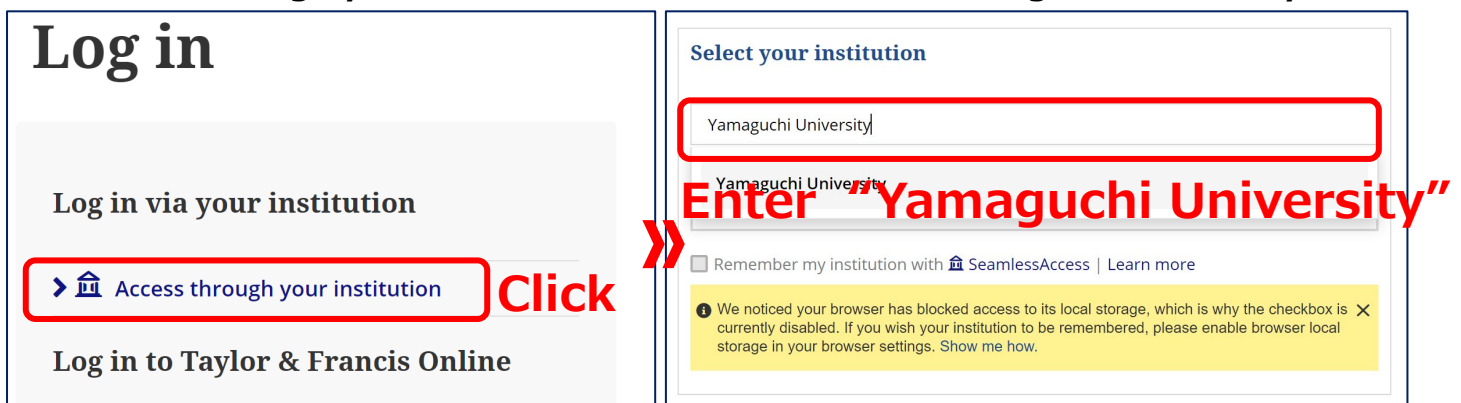

① 「Log in」をクリック

② 「Access through your institution」をクリックし、次の画面で「Yamaguchi University」と入力

③ 山口大学発行のアカウントでログイン

Enter your YU ID/PW

④ 認証完了
Authentication is completed