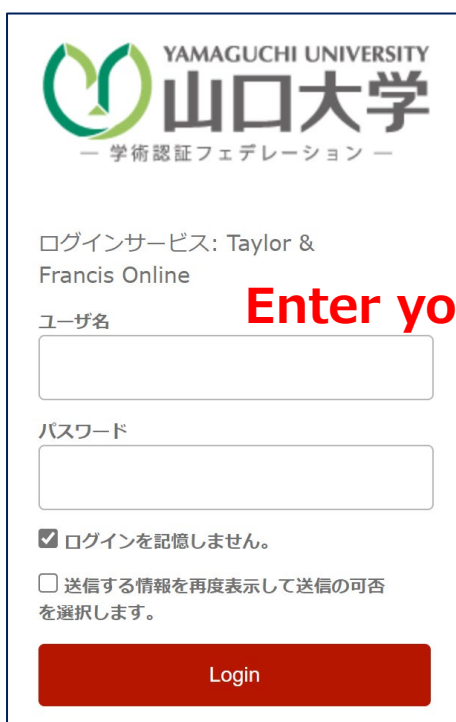

① 「Log in」をクリック

② 「Access through your institution」をクリックし、次の画面で「Yamaguchi University」と入力

③ 山口大学発行のアカウントでログイン

Enter your YU ID/PW

④ 認証完了
Authentication is completed