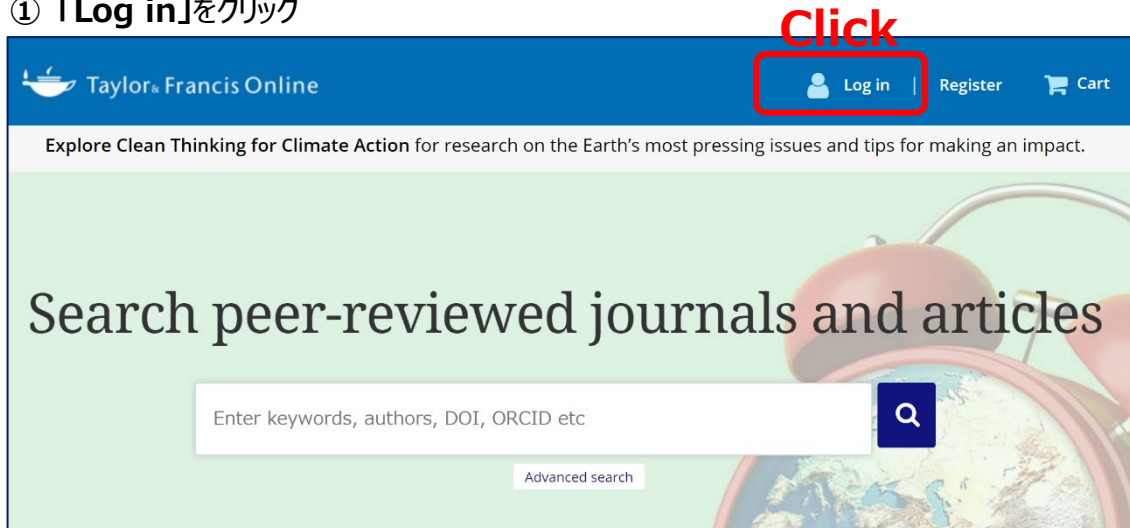

① 「Log in」をクリック

② 「Access through your institution」をクリックし、次の画面で「Yamaguchi University」と入力

③ 山口大学発行のアカウントでログイン

Enter your YU ID/PW

④ 認証完了
Authentication is completed