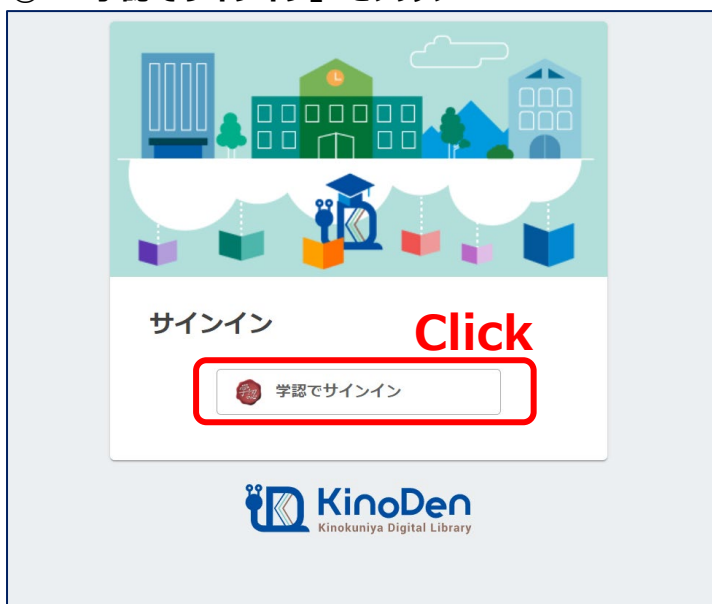

① 「学認でサインイン」 をクリック

② 山口大学発行のアカウントでログイン

③ 認証完了
Authentication is completed