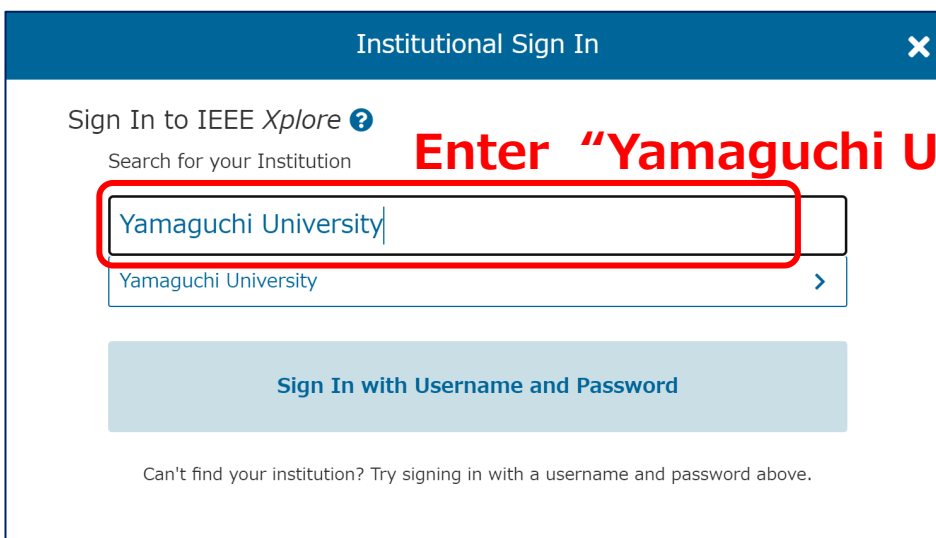

① 「Institutional Sign In」をクリック

② 「Search for your Institution」に「Yamaguchi University」と入力して検索

③ 山口大学発行のアカウントでログイン

④ 認証完了
Authentication is completed