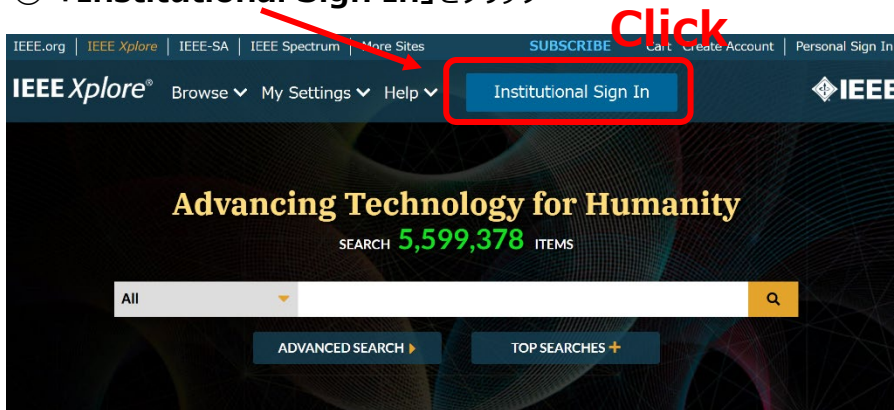

① 「Institutional Sign In」をクリック

② 「Search for your Institution」に「Yamaguchi University」と入力して検索

③ 山口大学発行のアカウントでログイン

④ 認証完了
Authentication is completed